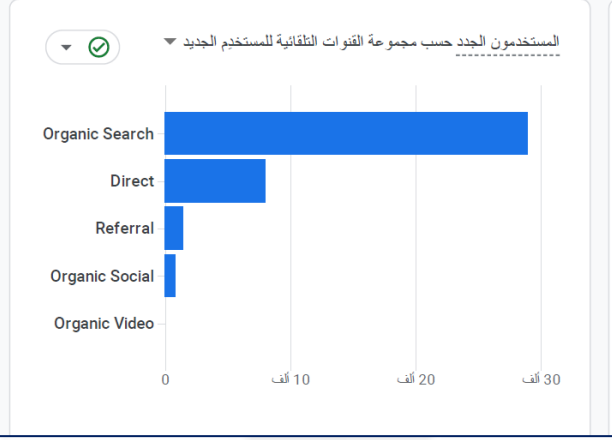

### لقطة عن التقارير

ما القنوات التي يأتي منها المستخدمون الجدد؟

الجلسات حسب مجموعة القنوات التفاعلية للجلسة

القناة	عدد الجلسات (ألف)
Organic Search	85
Direct	20
Referral	2.2
Organic Social	1.5
Unassigned	187
Organic Video	1